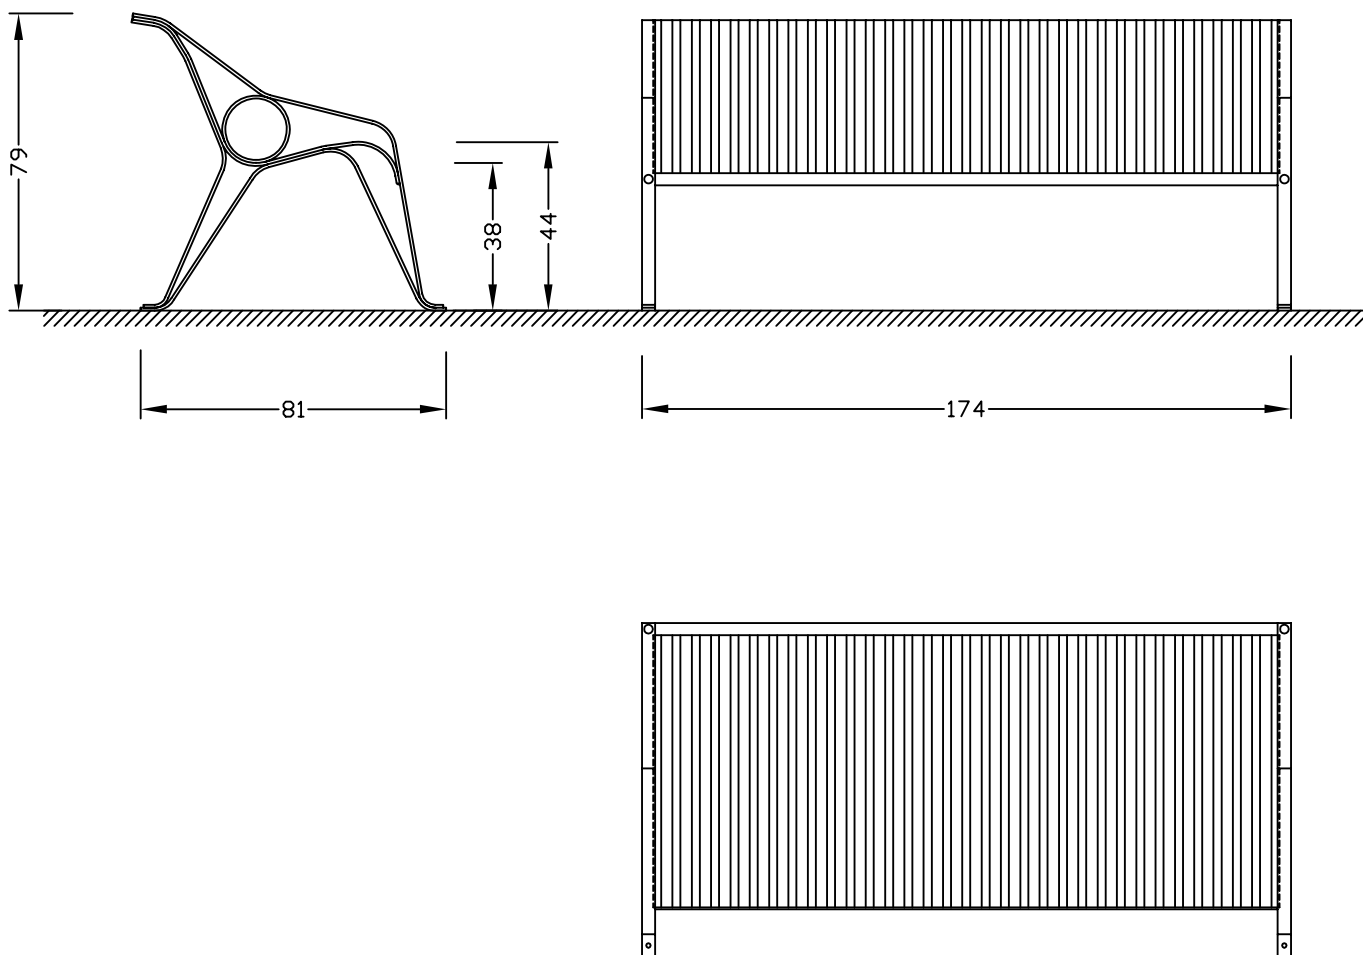

PANCA PER PARCHI
PARKBANK
BENCH

ORIGINAL
euroform W[®]

MOD. 59 M Tulip

Maßstab 1:20

PANCA PER PARCHI
PARKBANK
BENCH

ORIGINAL
euroform W[®]

MOD. 59 M/20 Tulip

Maßstab 1:20

PANCA PER PARCHI
PARKBANK
BENCH

ORIGINAL
euroform W[®]

MOD. 59 M/10 Tulip

Maßstab 1:20