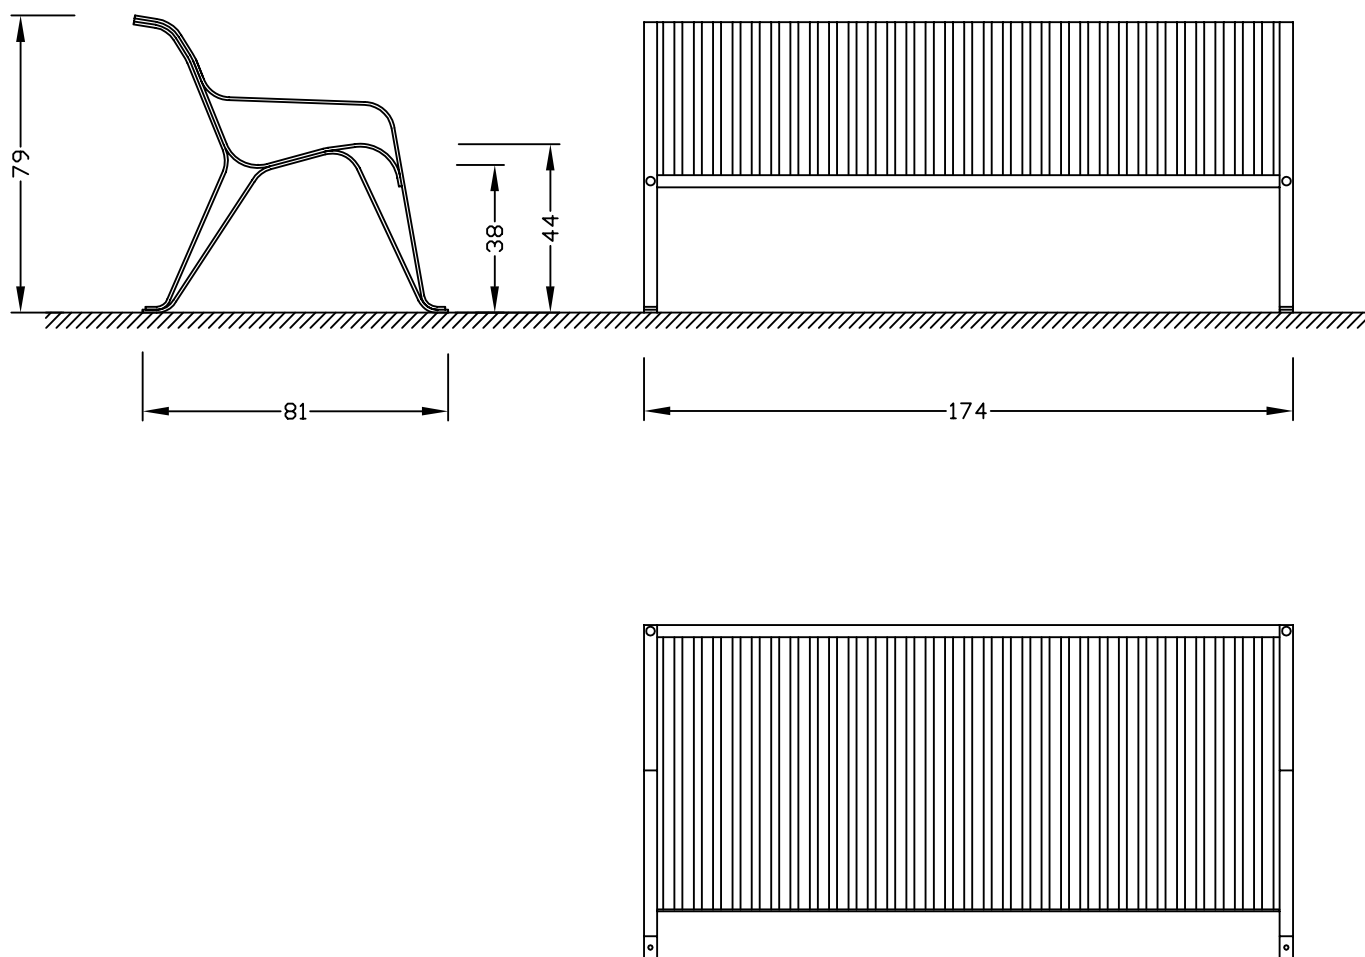

PANCA PER PARCHI
PARKBANK
BENCH

ORIGINAL
euroform W[®]

MOD. 59 M Tulip

Maßstab 1:20

PANCA PER PARCHI
PARKBANK
BENCH

ORIGINAL
euroform W[®]

MOD. 59 M/20 Tulip

Maßstab 1:20

PANCA PER PARCHI
PARKBANK
BENCH

ORIGINAL
euroform W[®]

MOD. 59 M/10 Tulip

Maßstab 1:20