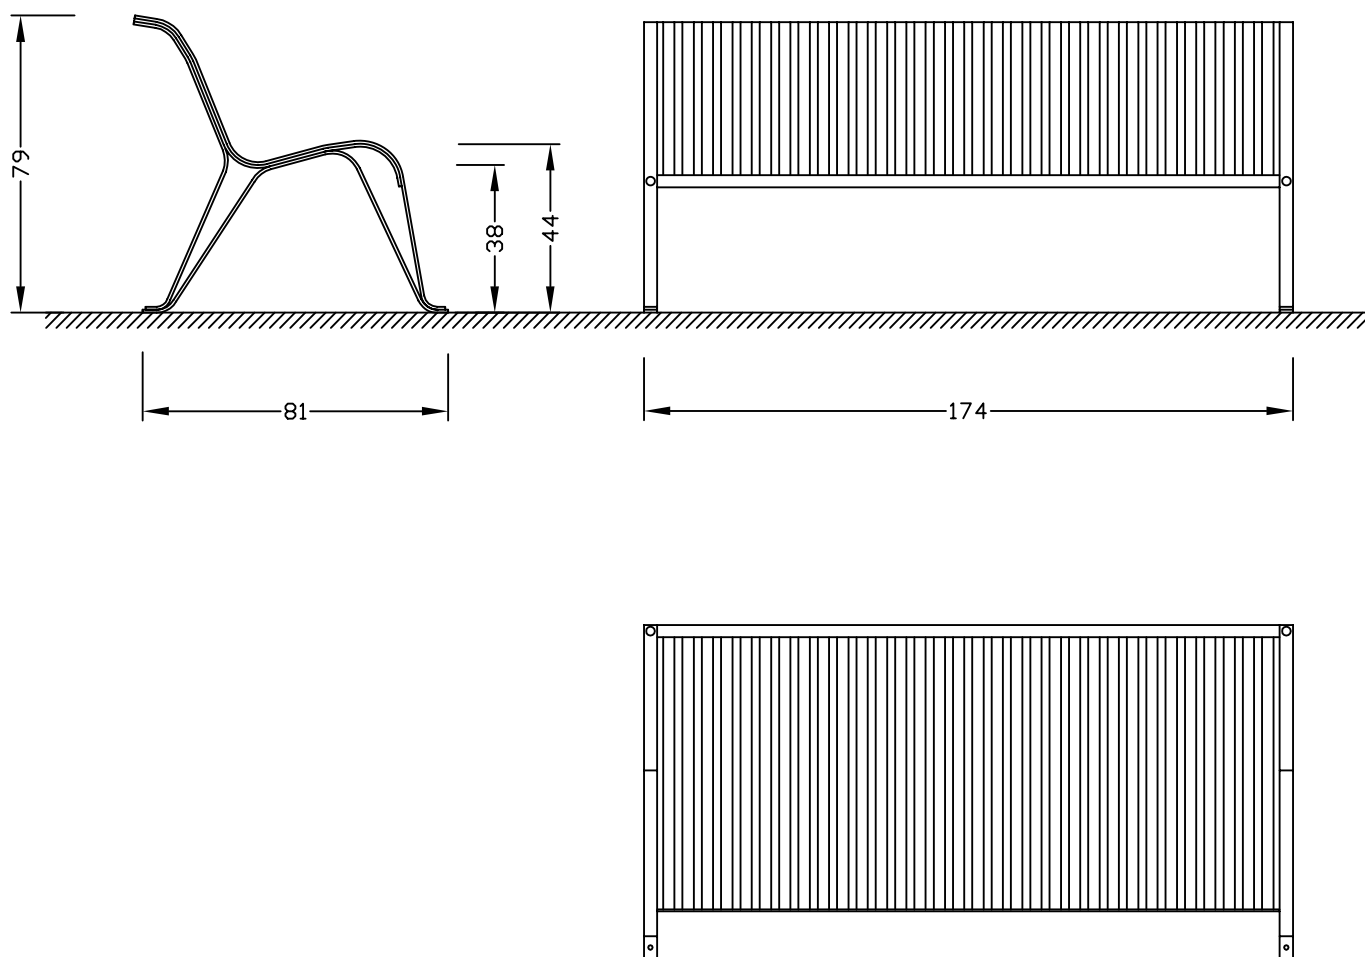

PANCA PER PARCHI
PARKBANK
BENCH

ORIGINAL
euroform W[®]

MOD. 59 M Tulip

Maßstab 1:20

PANCA PER PARCHI
PARKBANK
BENCH

ORIGINAL
euroform W[®]

MOD. 59 M/20 Tulip

Maßstab 1:20

PANCA PER PARCHI
PARKBANK
BENCH

ORIGINAL
euroform W[®]

MOD. 59 M/10 Tulip

Maßstab 1:20